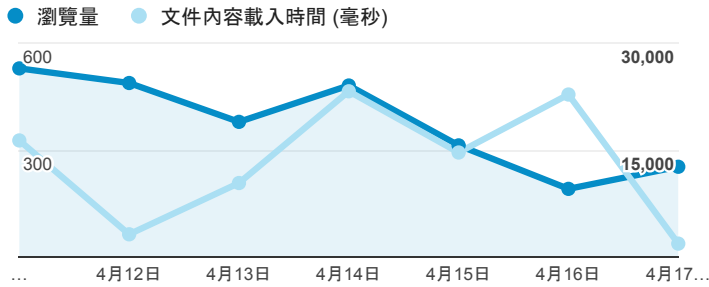

報表02_流量

2016年4月11日 - 2016年4月17日

所有使用者
100.00% 個工作階段

瀏覽量和文件內容載入時間 (毫秒)

瀏覽量和造訪

瀏覽量和不重複瀏覽量

造訪和新造訪率 (依 服務供應商 分組)

服務供應商	工作階段	瀏覽量
taipei taiwan	540	952
tamkang university	317	699
panchiao taipei hsien taiwan	73	122
taiwan fixed network co. ltd.	68	184
tfn media co. ltd.	68	161
taiwan mobile co. ltd.	45	54
(not set)	20	27
chunghwa telecom data communication business group	18	45
mobile business group	18	30
union broadband network	18	55

造訪和瀏覽量 (依 分享網址 分組)

分享網址	工作階段	瀏覽量
eportfolio.tku.edu.tw/	884	1,699
ep.tku.edu.tw/index_detail_share.aspx?id=537C19E76E8126BF	120	122
ep.tku.edu.tw/index_detail_share.aspx?id=0857AE920B259F8E	81	97
ep.tku.edu.tw/	26	64
eportfolio.tku.edu.tw/index_detail.aspx?category=17&sr v=3	16	19
ep.tku.edu.tw/index_detail.aspx?category=all&pg=2&sr v=3	11	90
eportfolio.tku.edu.tw/tkustudentlink.aspx	11	12
ep.tku.edu.tw/index_detail.aspx?srv=3	9	42
eportfolio.tku.edu.tw/index_detail.aspx?category=14&sr v=3	9	32
ep.tku.edu.tw/index_detail_share.aspx?id=A215F9F438DE8415	8	9