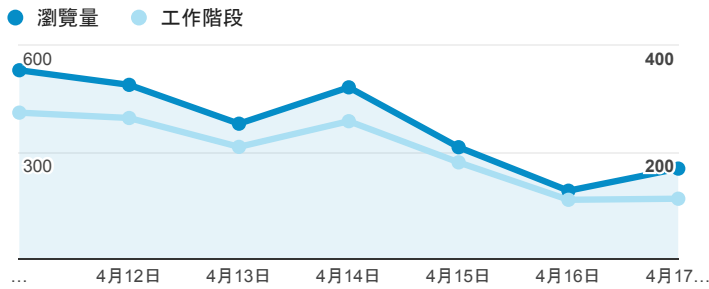

報表02_流量

2016年4月11日 - 2016年4月17日

所有使用者
100.00% 個工作階段

瀏覽量和文件內容載入時間 (毫秒)

瀏覽量和造訪

瀏覽量和不重複瀏覽量

造訪和新造訪率 (依 服務供應商 分組)

服務供應商	工作階段	瀏覽量
taipei taiwan	540	952
tamkang university	317	699
panchiao taipei hsien taiwan	73	122
taiwan fixed network co. ltd.	68	184
tfn media co. ltd.	68	161
taiwan mobile co. ltd.	45	54
(not set)	20	27
chunghwa telecom data communication business group	18	45
mobile business group	18	30
union broadband network	18	55

造訪和瀏覽量 (依 分享網址 分組)

分享網址	工作階段	瀏覽量
eportfolio.tku.edu.tw/	884	1,699
ep.tku.edu.tw/index_detail_share.aspx?id=537C19E76E8126BF	120	122
ep.tku.edu.tw/index_detail_share.aspx?id=0857AE920B259F8E	81	97
ep.tku.edu.tw/	26	64
eportfolio.tku.edu.tw/index_detail.aspx?category=17&sr v=3	16	19
ep.tku.edu.tw/index_detail.aspx?category=all&pg=2&sr v=3	11	90
eportfolio.tku.edu.tw/tkustudentlink.aspx	11	12
ep.tku.edu.tw/index_detail.aspx?srv=3	9	42
eportfolio.tku.edu.tw/index_detail.aspx?category=14&sr v=3	9	32
ep.tku.edu.tw/index_detail_share.aspx?id=A215F9F438DE8415	8	9