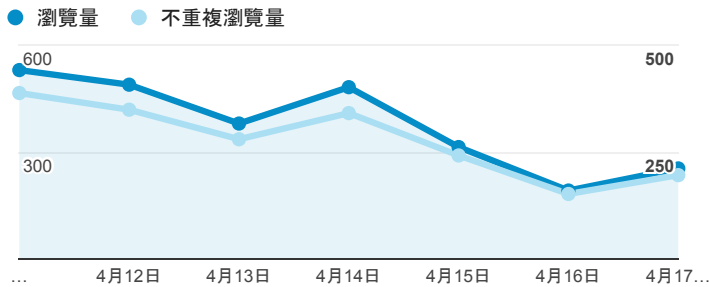

報表02_流量

2016年4月11日 - 2016年4月17日

所有使用者
100.00% 個工作階段

瀏覽量和文件內容載入時間 (毫秒)

瀏覽量和造訪

瀏覽量和不重複瀏覽量

造訪和新造訪率 (依 服務供應商 分組)

服務供應商	工作階段	瀏覽量
taipei taiwan	540	952
tamkang university	317	699
panchiao taipei hsien taiwan	73	122
taiwan fixed network co. ltd.	68	184
tfn media co. ltd.	68	161
taiwan mobile co. ltd.	45	54
(not set)	20	27
chunghwa telecom data communication business group	18	45
mobile business group	18	30
union broadband network	18	55

造訪和瀏覽量 (依 分享網址 分組)

分享網址	工作階段	瀏覽量
eportfolio.tku.edu.tw/	884	1,699
ep.tku.edu.tw/index_detail_share.aspx?id=537C19E76E8126BF	120	122
ep.tku.edu.tw/index_detail_share.aspx?id=0857AE920B259F8E	81	97
ep.tku.edu.tw/	26	64
eportfolio.tku.edu.tw/index_detail.aspx?category=17&sr v=3	16	19
ep.tku.edu.tw/index_detail.aspx?category=all&pg=2&sr v=3	11	90
eportfolio.tku.edu.tw/tkustudentlink.aspx	11	12
ep.tku.edu.tw/index_detail.aspx?srv=3	9	42
eportfolio.tku.edu.tw/index_detail.aspx?category=14&sr v=3	9	32
ep.tku.edu.tw/index_detail_share.aspx?id=A215F9F438DE8415	8	9